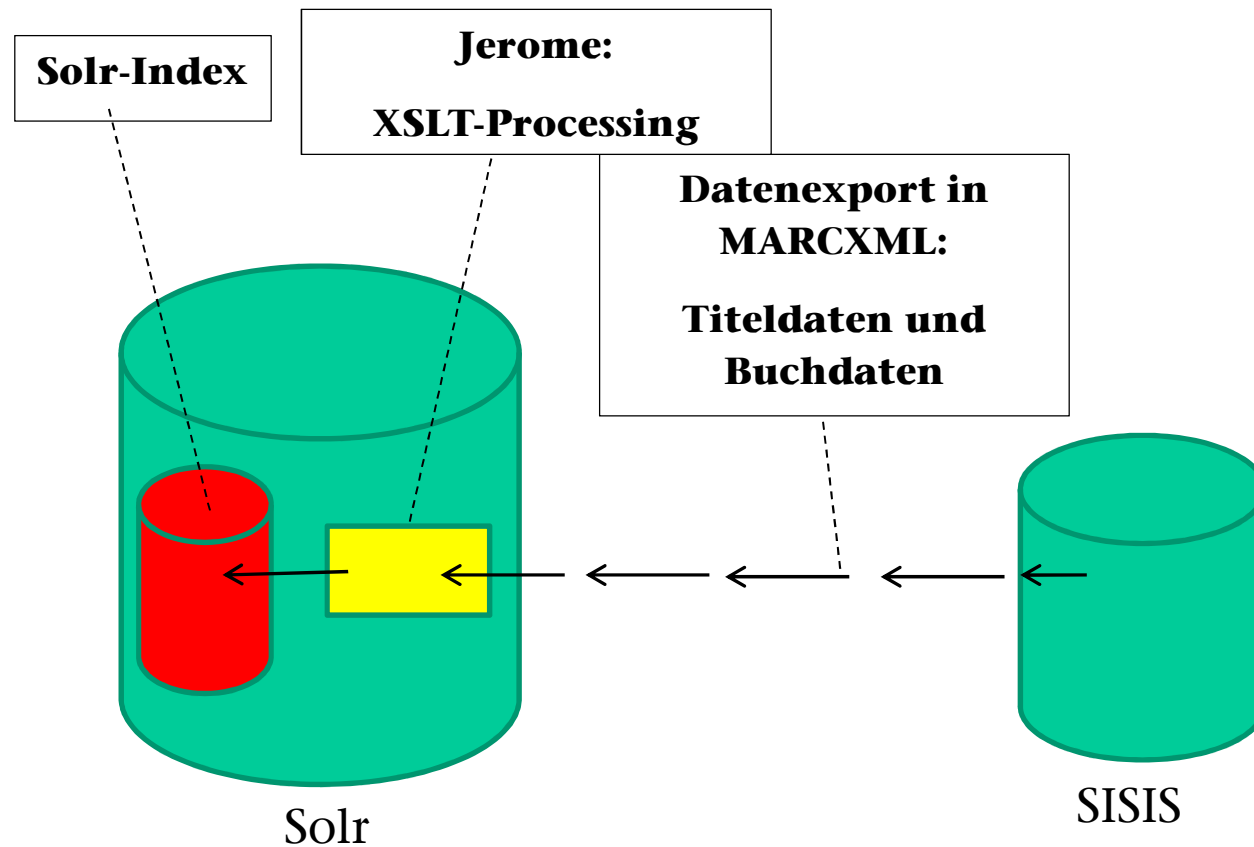

Beispiel für Ranking

Auszug aus dem Indexprofil für FAST:

```
<field-weight field-ref="stitle" value="100" />  
<field-weight field-ref="authors" value="80" />  
<field-weight field-ref="ssubject" value="80" />  
<field-weight field-ref="sfulltext" value="50" />  
<field-weight field-ref="scannedfulltext" value="50" />
```

3. Rechner-Architektur mit Solr-Server

Architektur aus 3 Servern analog zu FAST:

1. SISIS-Server
2. TouchPoint-Server
3. Suchmaschinen-Server (Solr + Jerome)

Architektur - Schritt 1

Architektur - Schritt 2

Architektur - Schritt 3

Aufbau des Solr-Index in OCLC-Architektur

Zugriff auf externe Datenquellen in Solr (1)

Daten enthalten URLs:

z.B.:

```
<mx:datafield tag="856" ind1=" " ind2=" ">  
<mx:subfield  
  code="u">http://springerlink.com/content/h84315/</mx:  
  subfield>  
<mx:subfield code="x">Verlag</mx:subfield>  
<mx:subfield code="3">Volltext</mx:subfield>  
</mx:datafield>
```

=> Indexierung der Quellen (Web-Seiten, Dokumente)
möglich

Zugriff auf externe Datenquellen in Solr (2)

z.B. ADAM-URL:

```
<mx:datafield tag="856" ind1=" " ind2=" ">
```

```
<mx:subfield code="u">http://bvbr.bib-  
bvb.de:8991/F?func=service&doc_library=BVB01&  
doc_number=012217668&line_number=0001&func_co  
de=DB_RECORDS&service_type=MEDIA</mx:subfield>
```