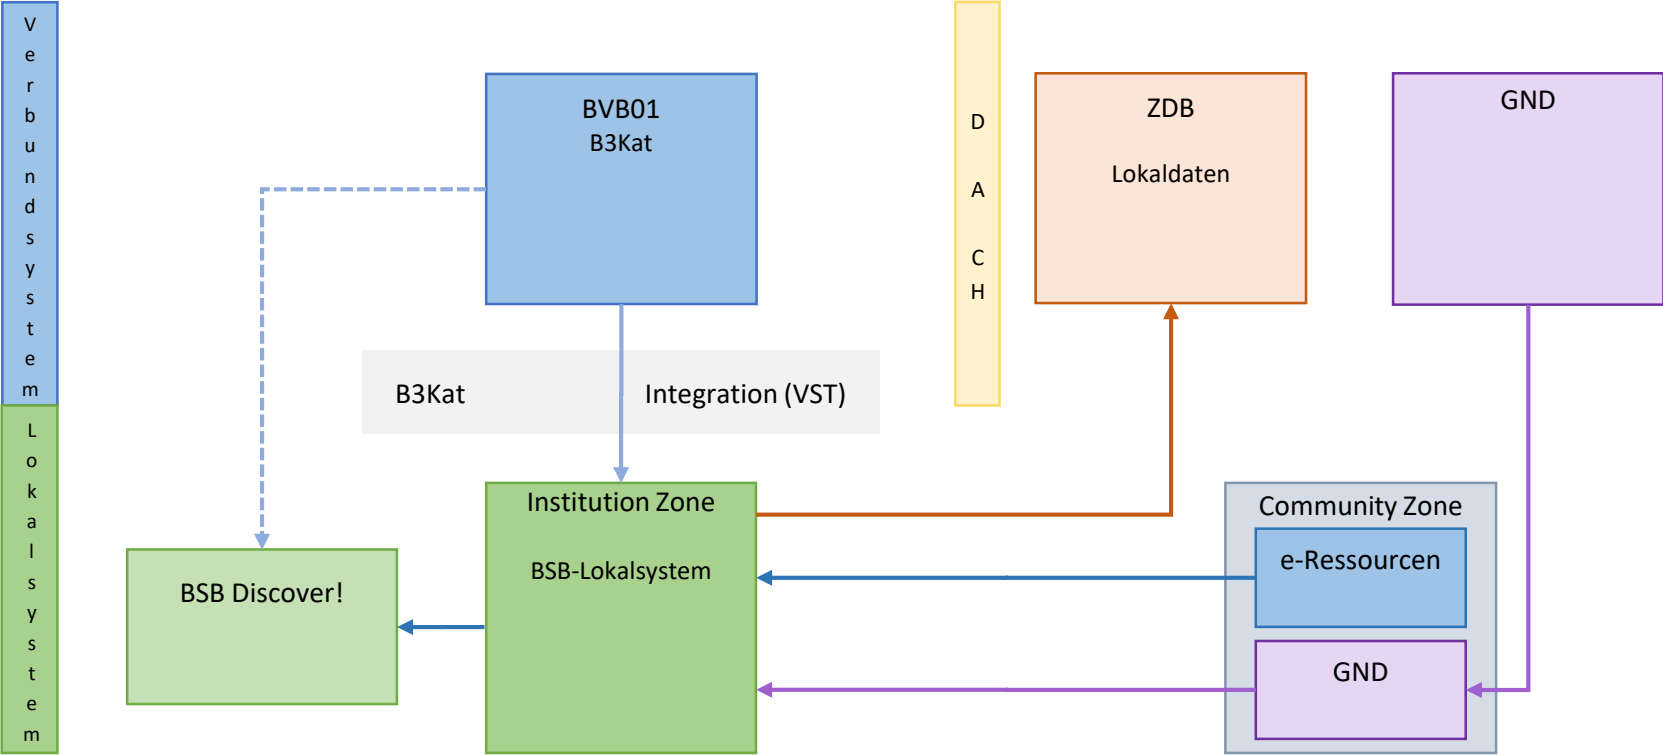

Datenflüsse