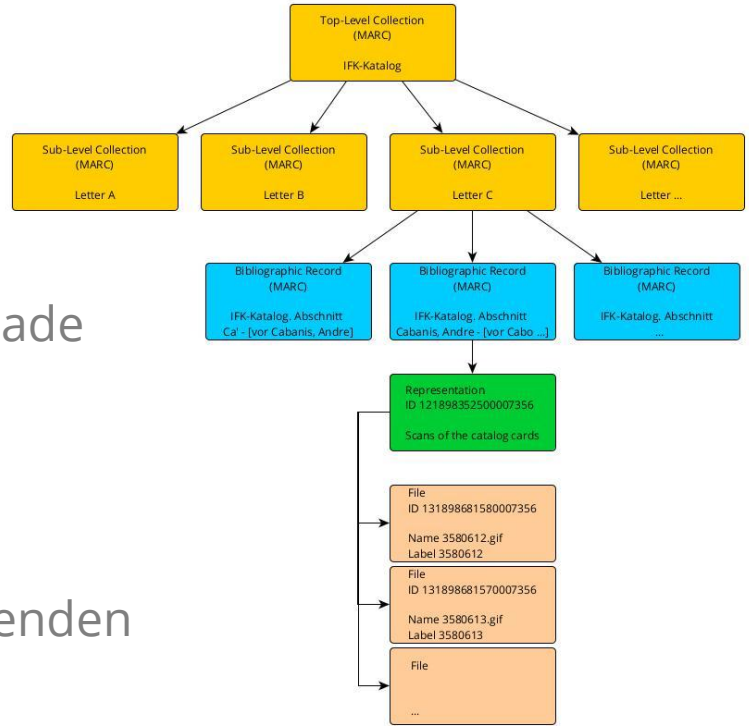

On the left side of the interface, there is a vertical navigation menu with the following items: Alma Produktion, Erwerbungen, Ressourcen, Discovery, Benutzung, Administrator, and Analytics.

Datenstrukturen – Entitätstypen – Verknüpfungen

bisher wurde der von ExLibris betreute Alma-MARC-Exportkonverter verwendet

- hat größere Schwächen (u.a. fehlende Anreicherung von TAT-Bänden)
- wird nicht mehr weiterentwickelt

Zusammenstellung der Konverterunterschiede; Verbesserungen am B3Kat-BVB-MARC-Exportkonverter

seit April 2025 wird nun der B3Kat-BVB-MARC-Exportkonverter verwendet

alle Datensätze wurden neu aus dem B3Kat geholt

auch lokale Periodikabanddaten wurden an das neue Anwendungsprofi angepasst

Aktuelle Projekte – Migration der BSB-Imagekataloge nach Alma

Migration der BSB-Imagekataloge nach Alma-D – Datenmodell

- Imagekatalog (QK bzw. IFK) ist **Top-Level-Sammlung**
- **Untersammlung** für jeden Buchstaben des Alphabets
- **Titeldatensatz** für jede Kapsel/Schublade
- **Digitale Repräsentation** für jede Kapsel/Schublade, verknüpft mit dem entsprechenden Titeldatensatz
- Enthält alle **Images**, die zur entsprechenden Kapsel/Schublade gehören