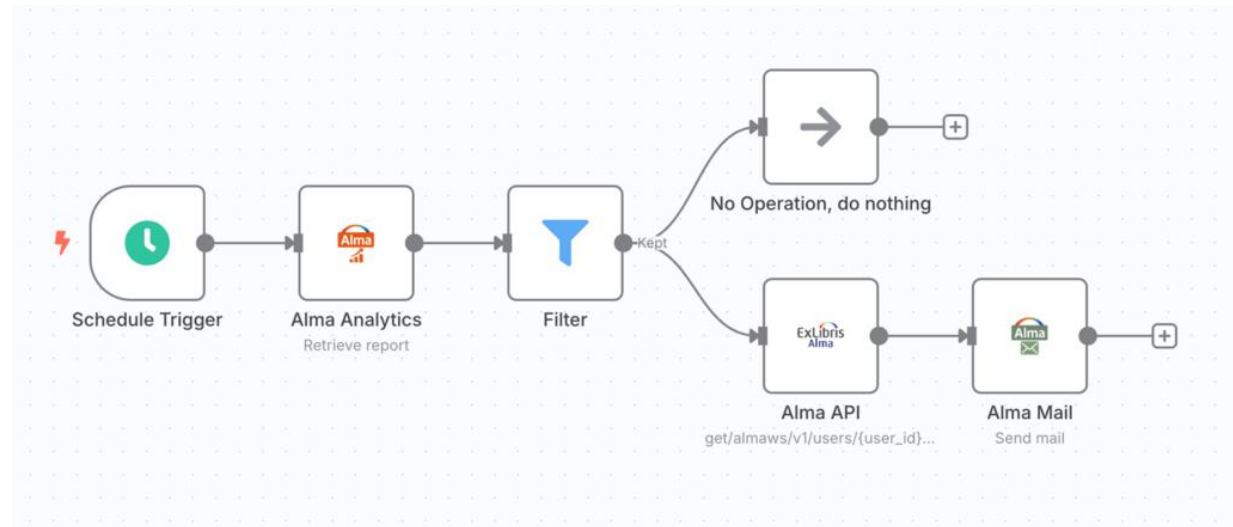

Erscheinungsort:
München

Verlag:
Bayerische Staatsbibliothek

Datum:
2003

Aktuelle Projekte – Library Open Workflows implementieren

Library Open Workflows ist ein No-Code-/Low-Code-Tool zur Automatisierung von Prozessen über eine Drag-and-Drop-Oberfläche innerhalb von Alma

Integrierbar sind u.a.

- Alma-APIs
- Webhooks
- Sets
- Jobs
- externe APIs
- Formulare
- Dateimport/-export
- Python-Code
- KI-Agent
- Mailversand

Demo Workflow Medienbearbeitung