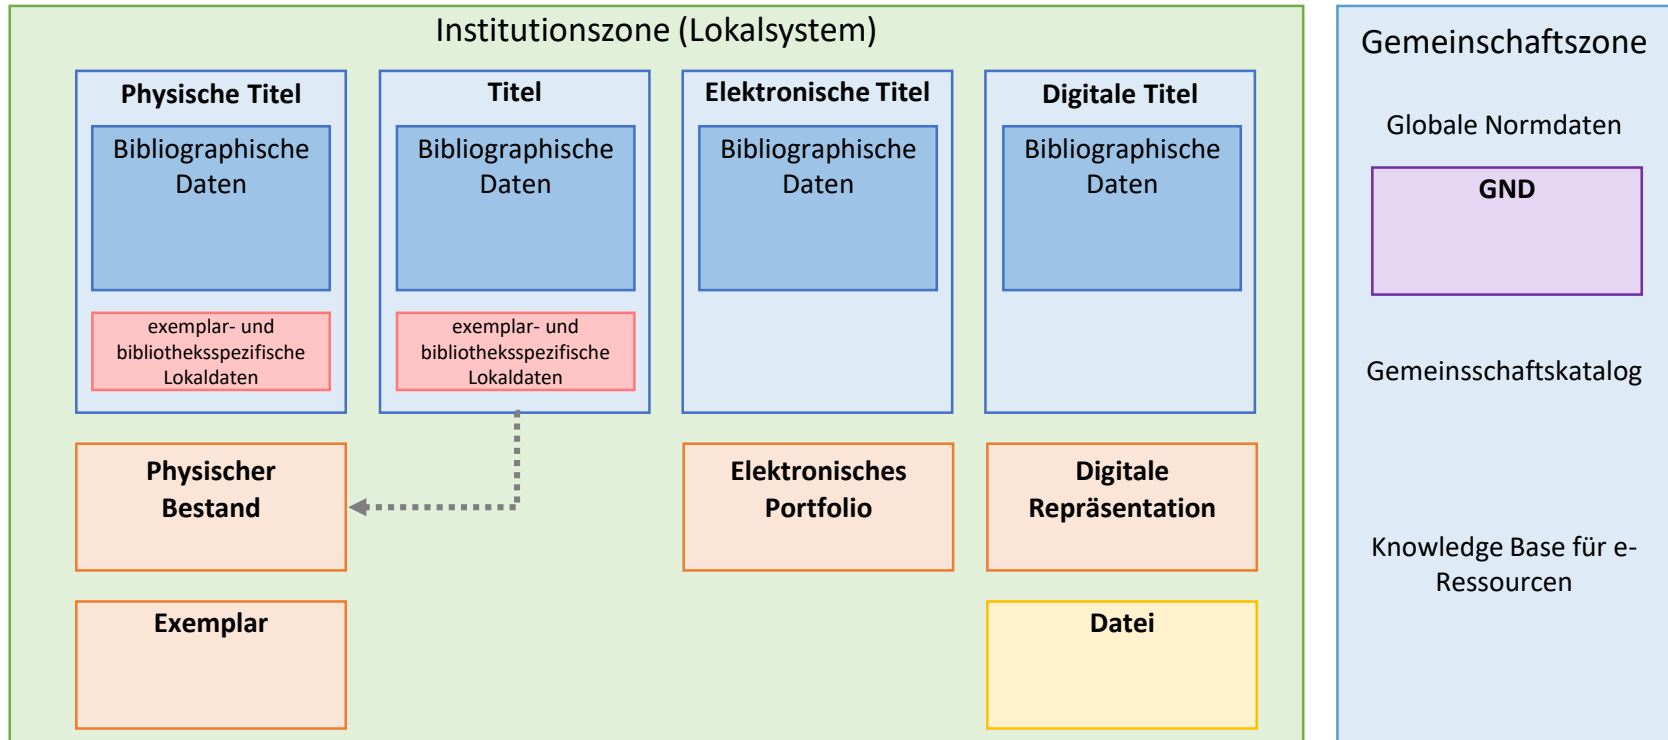

Alma

Datenstrukturen, Datenflüsse, Projekte

Martin Baumgartner, BSB

Datenstrukturen - Zonen

Gemeinschaftszone (Community Zone)

für alle Alma-Anwender

- Titeldaten, u.a.
 - elektronische Ressourcen (einzeln und in Sammlungen)
 - Periodika (u.a. die gesamte ZDB)
- eine Knowledge Base für E-Ressourcen
- und aus den jeweiligen Primärquellen gespiegelte Normdaten, u.a.
 - GND
 - LoC Authorities
 - LoC Subject Headings
 - RVK

Verbundzone (Network Zone)

wird nicht genutzt (Verbunddatenbank B3Kat wird mit Aleph betrieben)

Institutionszone (Institution Zone)

Lokalsystem einer oder mehrerer Institutionen

Datenstrukturen – Entitätstypen – Suchräume

The screenshot shows the BSB search interface. At the top, there is a search bar with the text "Alle Titel" and "Andere Systemnummer (035a) – Exakt" and the ID "BV018828967". Below the search bar, there are options for "Suchen in: Alle Titel" and "Zone: Institutionszone Gemeinschaftszone".

On the left side of the interface, there is a vertical navigation menu with the following items: Alma Produktion, Erwerbungen, Ressourcen, Discovery, Benutzung, Administrator, and Analytics.

Datenstrukturen – Entitätstypen – Verknüpfungen